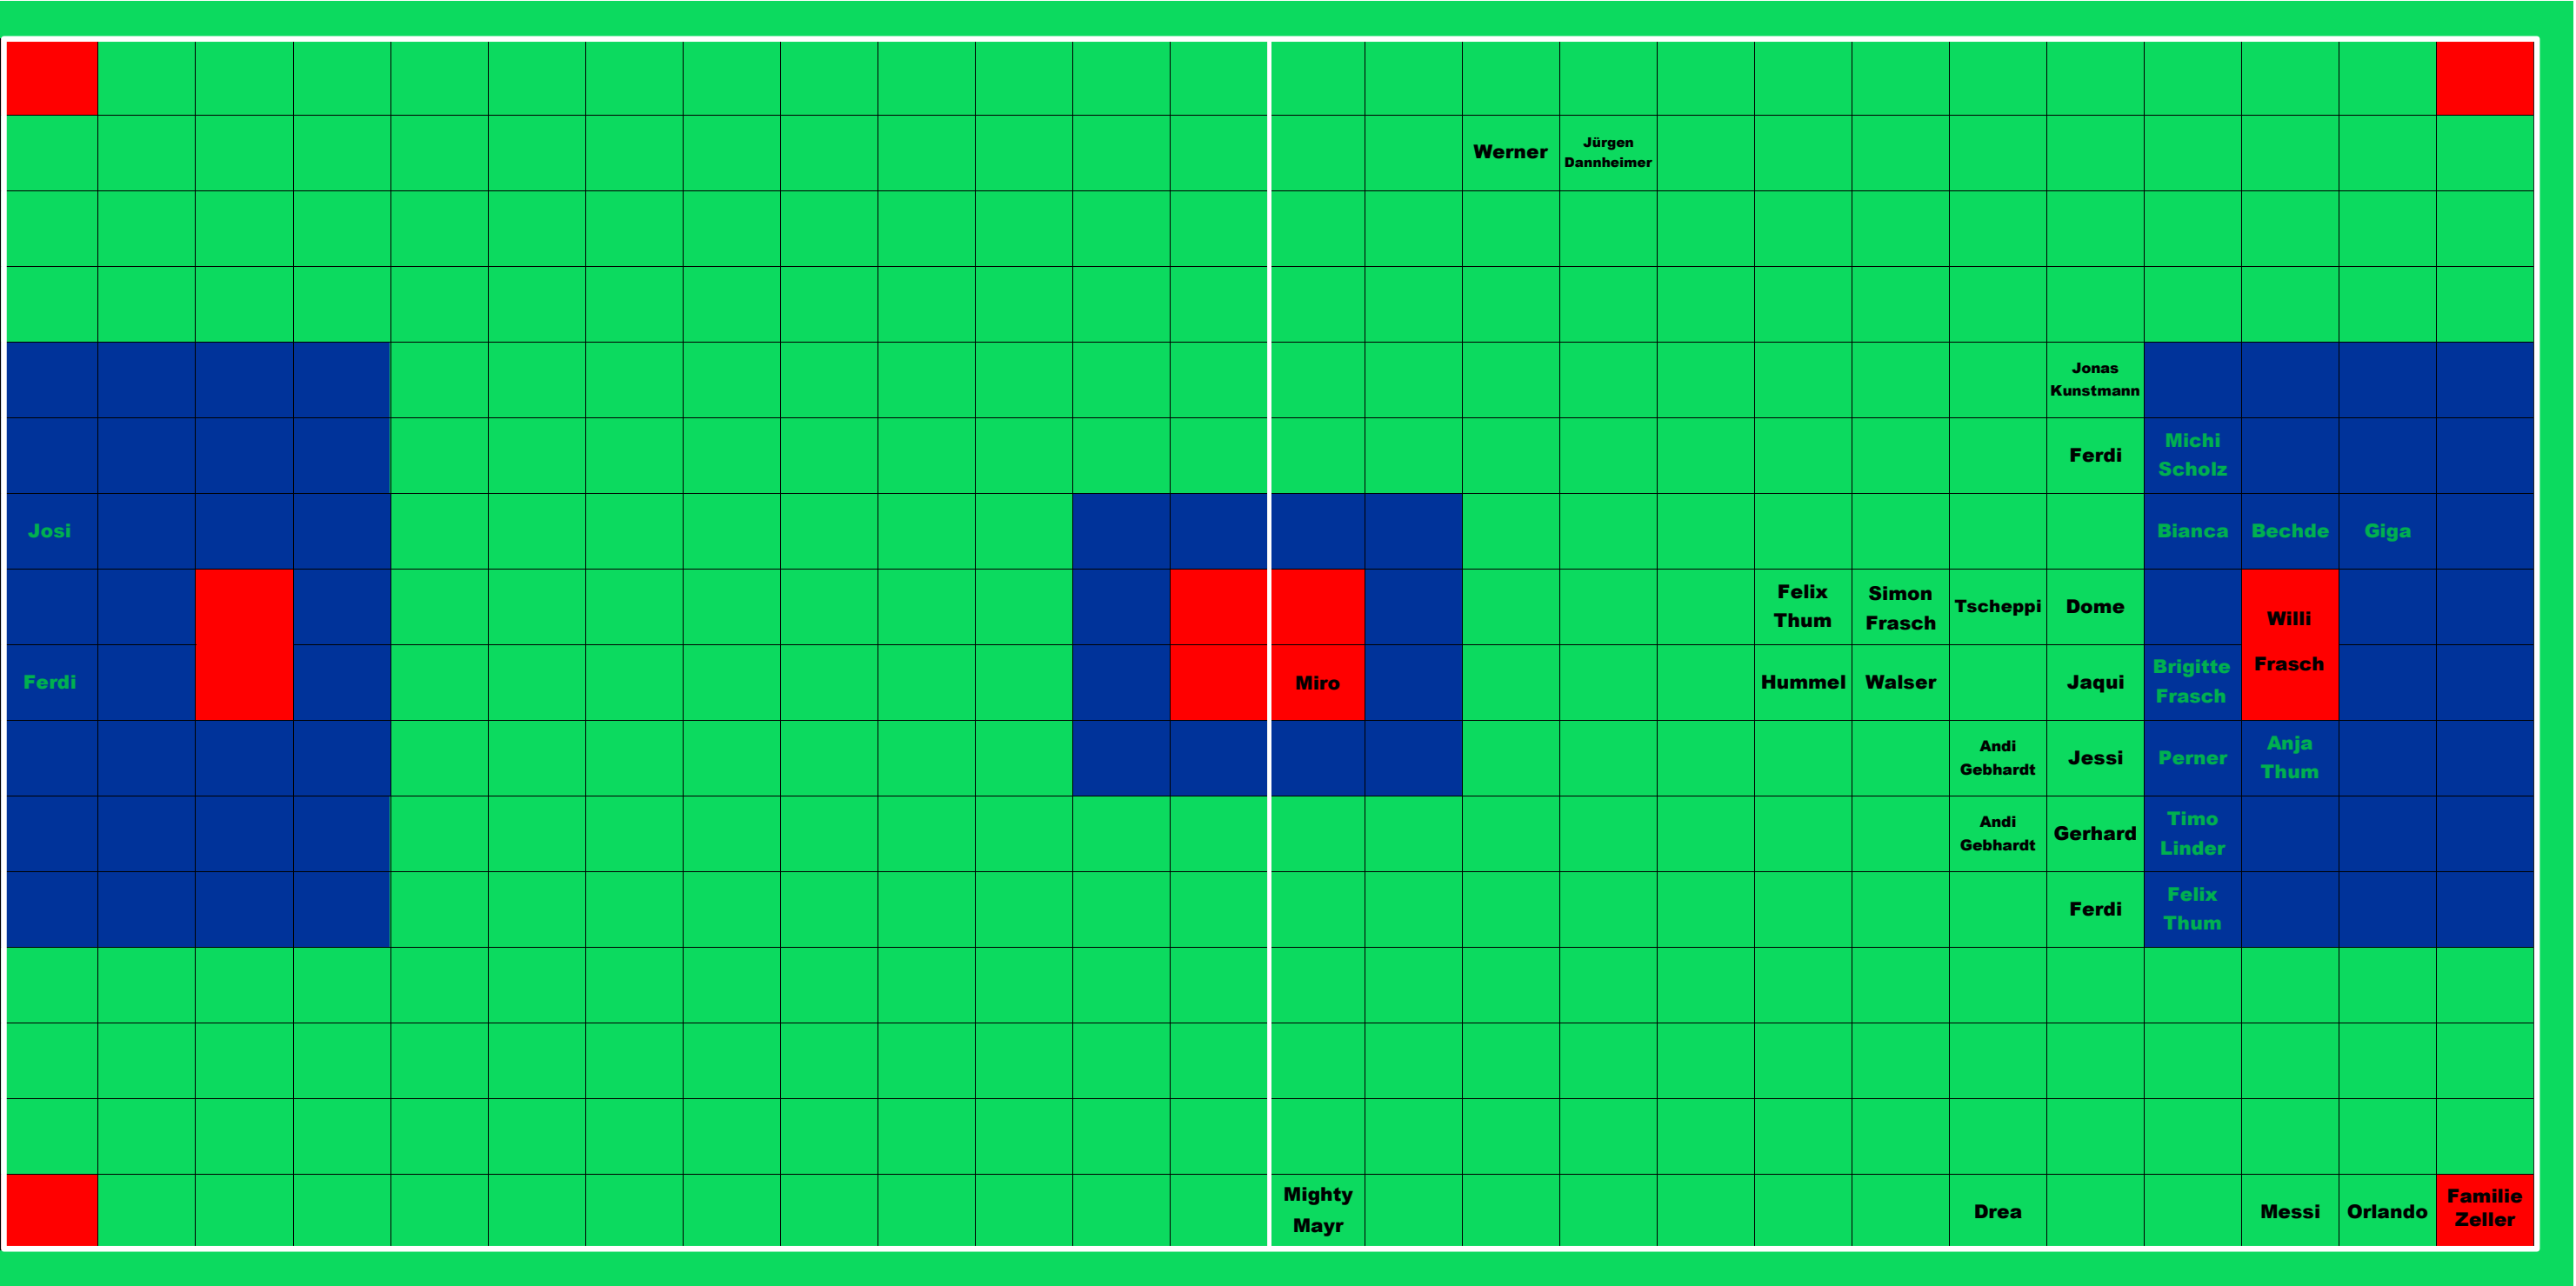

An alle Sportfreunde

Werde Rasenpate beim Fussballplatz des SSV Niedersonthofen e.V. - Abtl. Fussball

Der Preis pro Parzelle orientiert sich nach der Parzellenfarbe; Grün 20€ / Blau 30€ / Rot 50€

STEINTRIBÜNE